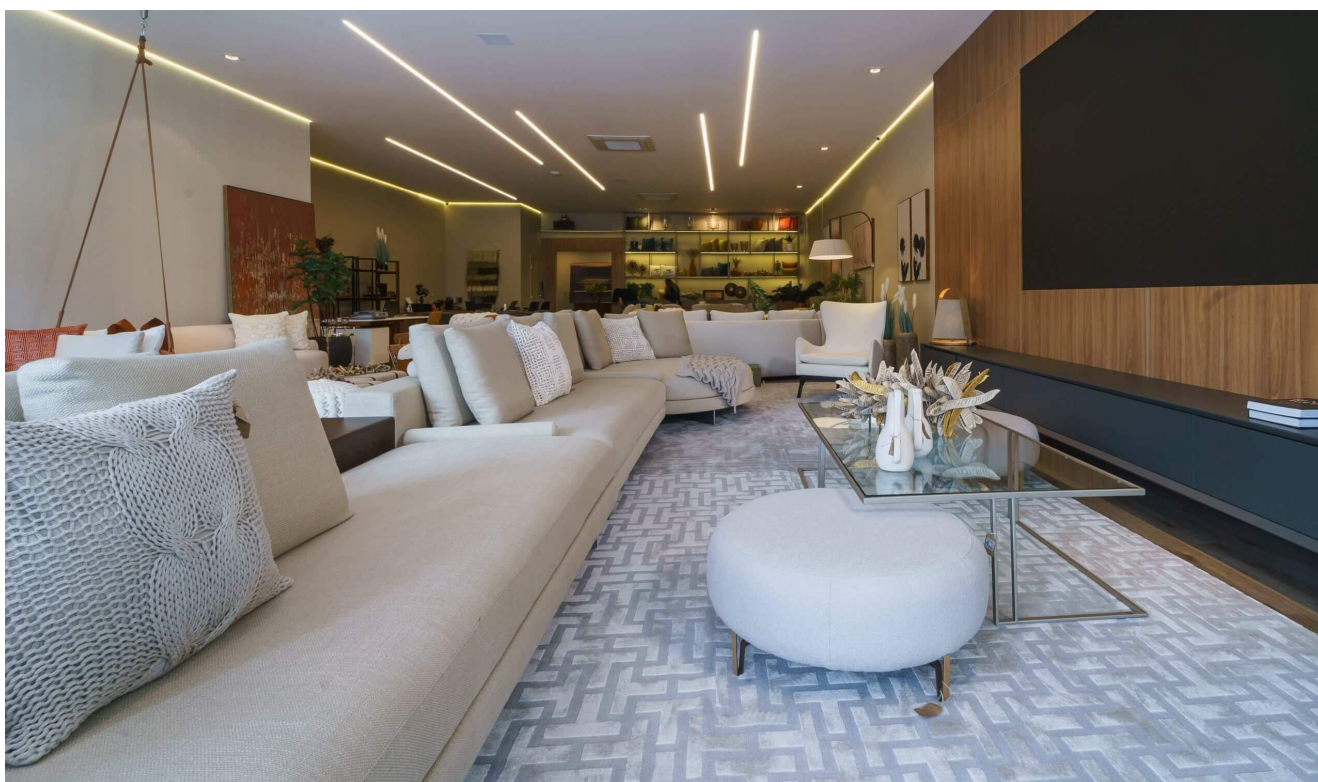

AURA

design moderno para áreas indoor e outdoor, com fabricação própria, sofisticação e exclusividade

Desde 2011 a LUIHOME oferece mobiliário para as áreas externa e interna em sintonia com as tendências mundiais de cores, texturas e materiais, com foco em atendimento personalizado e serviço de pós-venda. Acreditamos no processo de melhoria constante e investimos em pesquisa e tecnologia, mesclando o clássico e o contemporâneo, que prevalece em maior parte das nossas coleções.